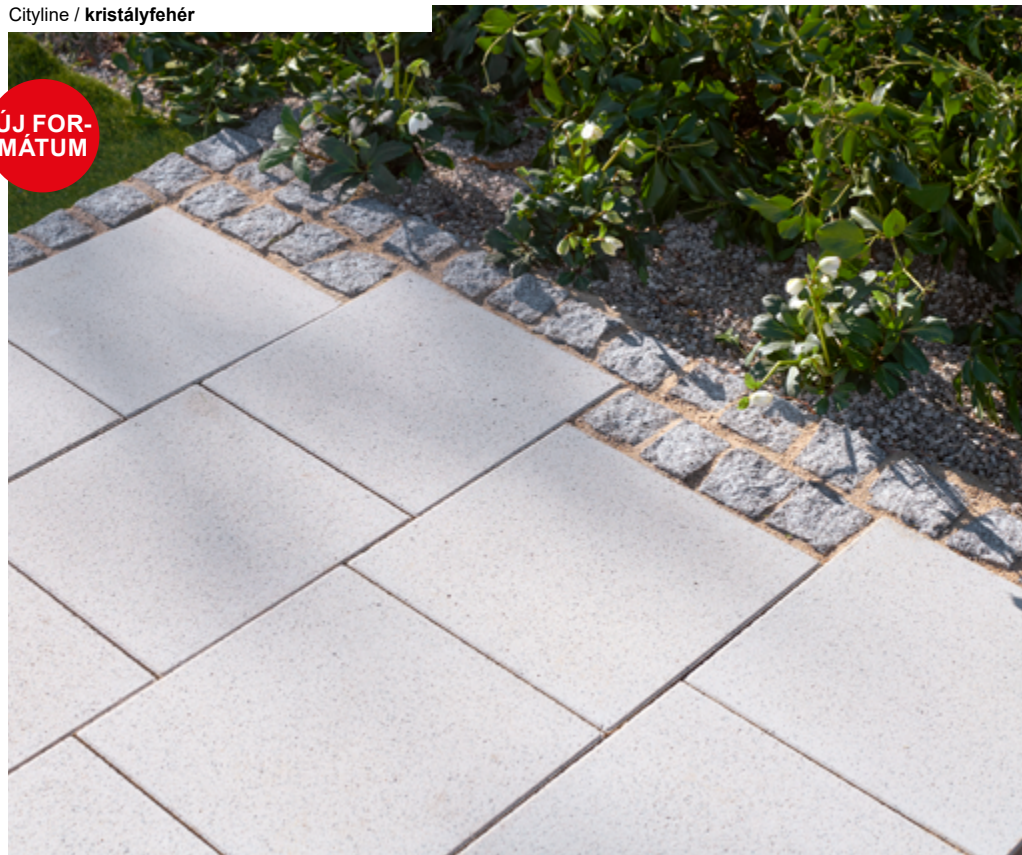

Cityline / kristályfehér

39,7x39,7cm

15.329 Ft helyett csak **14.990 Ft/m²**

Minden más méretben

15.942 Ft helyett csak **15.590 Ft/m²**