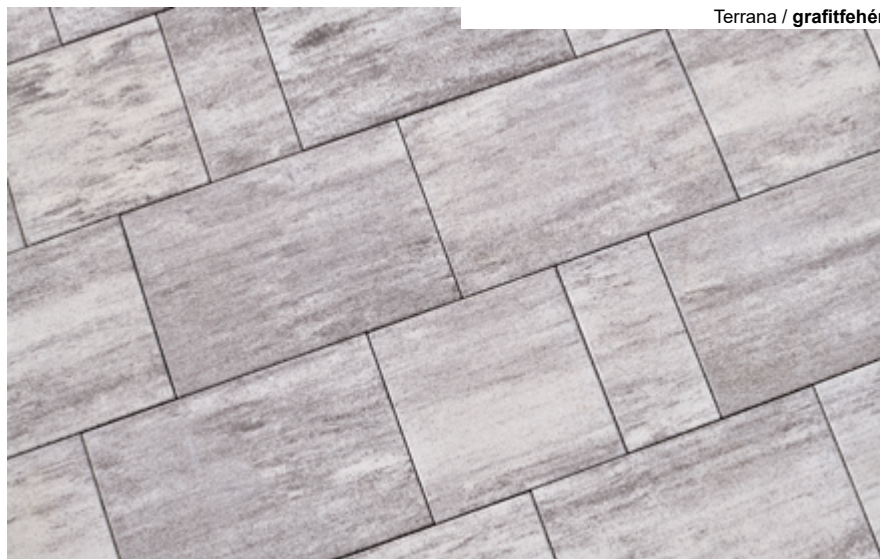

TERRANA

1. + A nagy formátumú térkő főzólással
   - + Autóval is terhelhető a nagy lapméret ellenére is (akár 59,7 cm hosszú)
   - + Sorokba vagy egyedi mintákba történő beépítés is lehetséges
   - + A szegélyek, lépcsők, falak és lapok ugyanabban az színárnyalatban is kaphatók
   - + Minden oldala fagy és útszóró só ellenálló
2. 6 cm kőmagasság, 39,7 cm kőszélesség
   Színek: grafitfehér, kevert kagyló szín

Minden szín
15.738 Ft helyett csak **15.390 Ft/m²**

Terrana / grafitfehér